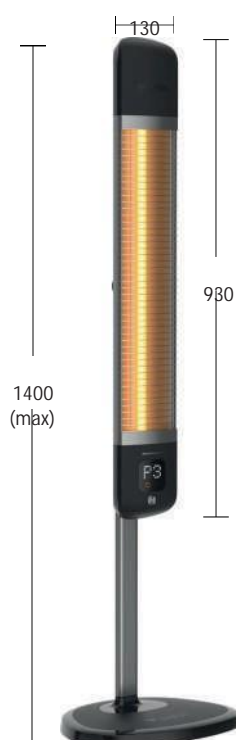

luxeva

INFORMACJE O PRODUKCIE

Wersja 3.1 • Zaktualizowano: 23.03.2021

Marka	Typ	Seria	Model	Opis
Luxeva	Wolnostojący grzejnik węglowy na podczerwień	Ogrzewanie wewnętrzne / zewnętrzne	Pro-FR BLACK	Grzejnik węglowy na podczerwień o mocy 2500 W. Sterowany za pomocą pilota. Posiada stopień ochrony IP 55.

Stosowanie	Waga (kg)	Szt na palecie	Kontrola Androida i IOS	Pilot	
Typ wolnostojący	2,9	48	Nie	Tak	
Pomiary	Produkt (cm)	Karton (cm)	Wartości mocy P1/P2/P3/P4/P5/P6		
B*H*D cm	13*140*7,5	102*31*17	1000W / 1300W / 1700W / 2000W / 2200W / 2500W		
Wymiary (cm)	Kod kreskowy	Szt. w kartonie	Wpisz rurkę	Dożywni	
Duży karton	103*33*69	8682079419673	4	Węgiel	
Dożywni	10.000 godziny				
Połączenie	Opcja koloru	Wolt	Przewód długości	klasa IP	Maks. efekt
Aluminiowa noga i płyta dolna	Black, White	220-240V AC	1,8 meter	IP55	2500W

Informacja

Inteligentne promienniki węglowe na podczerwień, nazwa modelu Pro-FR, zostały zaprojektowane i wyprodukowane zgodnie z najwyższymi wymaganiami dotyczącymi jakości. Jego miękka konstrukcja przejścia to tylko jedna z jego zalet. Możesz mieć kontrolę za pomocą pilota i przycisku funkcyjnego. Posiada również stopień ochrony IP55 odporny na trudne warunki atmosferyczne. Dzięki inteligentnej regulacji nóżek produkt można utrzymać na żądanej wysokości.