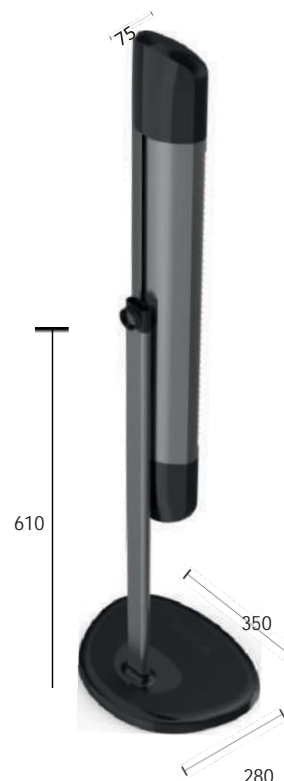

luxeva

INFORMACJE O PRODUKCIE

Wersja 3.1 • Zaktualizowano: 23.03.2021

Marka	Typ	Seria	Model	Opis
Luxeva	Wolnostojący grzejnik węglowy na podczerwień	Ogrzewanie wewnętrzne / zewnętrzne	Pro-FR BLACK	Grzejnik węglowy na podczerwień o mocy 2500 W. Sterowany za pomocą pilota. Posiada stopień ochrony IP 55.

Stosowanie	Waga (kg)	Szt na palecie	Kontrola Androida i IOS	Pilot	
Typ wolnostojący	2,9	48	Nie	Tak	
Pomiary	Produkt (cm)	Karton (cm)	Wartości mocy P1/P2/P3/P4/P5/P6		
B*H*D cm	13*140*7,5	102*31*17	1000W / 1300W / 1700W / 2000W / 2200W / 2500W		
Wymiary (cm)	Kod kreskowy	Szt. w kartonie	Wpisz rurkę	Dożywni	
Duży karton	103*33*69	8682079419673	4	Węgiel	
Dożywni	10.000 godziny				
Połączenie	Opcja koloru	Wolt	Przewód długości	klasa IP	Maks. efekt
Aluminiowa noga i płyta dolna	Black, White	220-240V AC	1,8 meter	IP55	2500W

Informacja

Inteligentne promienniki węglowe na podczerwień, nazwa modelu Pro-FR, zostały zaprojektowane i wyprodukowane zgodnie z najwyższymi wymaganiami dotyczącymi jakości. Jego miękka konstrukcja przejścia to tylko jedna z jego zalet. Możesz mieć kontrolę za pomocą pilota i przycisku funkcyjnego. Posiada również stopień ochrony IP55 odporny na trudne warunki atmosferyczne. Dzięki inteligentnej regulacji nóżek produkt można utrzymać na żądanej wysokości.