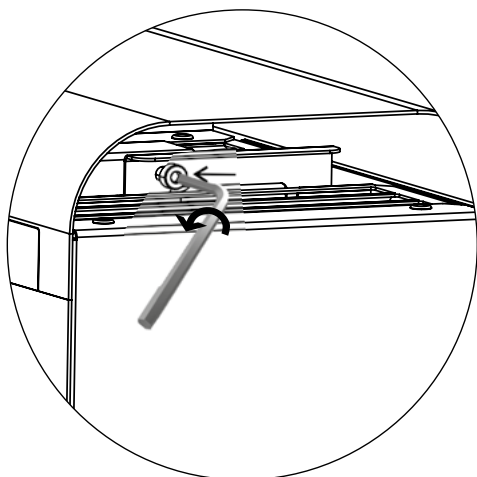

Zabezpieczenie przeciwko otwarciu

Dla zapewnienia większego stopnia bezpieczeństwa przeciwko ekspozycji na promieniowanie UV-C, oferujemy dodatkowe zabezpieczenie uniemożliwiające otwarcie przesłony lampy.

Jest to specjalna śruba imbusowa dostępna wraz z kluczem znajdującym się w komplecie.