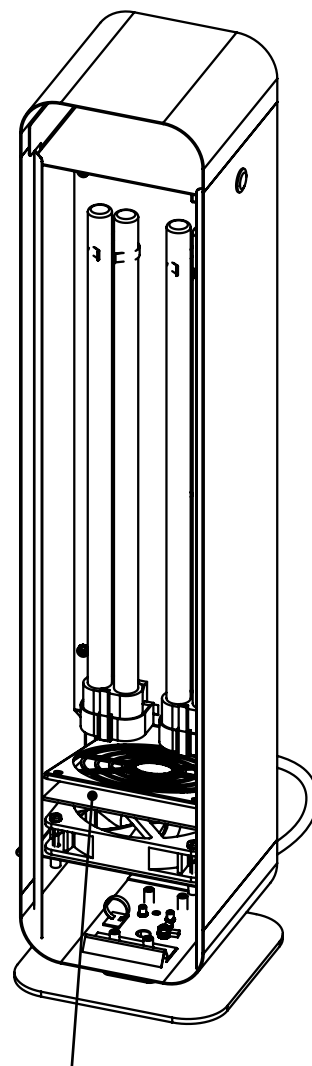

FILTR HEPA

Dostępne warianty:

Indeks	UV-C STERILON FLOW 72W	UV-C STERILON FLOW 144W	UV-C STERILON FLOW 72W MONO
243677	+	+	+

Parametry lamp podawane są z zachowaniem tolerancji dopuszczalnej normą. Producent zastrzega sobie prawo do zmian parametrów produktu na nie gorsze, w toku jego udoskonalania oraz do zmian konstrukcyjnych lub modernizacji. Materiały prezentowane na karcie technicznej nie są ofertą handlową. Pełna, aktualna oferta Lena Lighting wraz z aktualnymi parametrami znajduje się na stronie producenta.